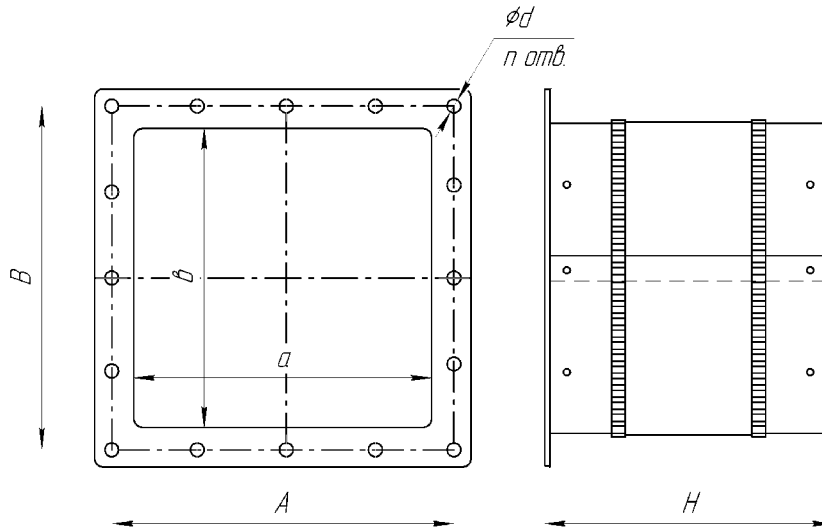

Гибкий элемент вставок типоразмера 45-60-45 изготовлен из полиэстера и обеспечивает изменение их длины до 60 мм.

Вставка ВГп

ГАБАРИТНЫЕ И ПРИСОЕДИНИТЕЛЬНЫЕ РАЗМЕРЫ

| Назначение вставки | № вставки ВГп | Размеры, мм | | | | | | п, шт |
|--|---------------|-------------|-----|-----|-----|-------|-----------|-------|
| | | A | B | a | b | d | H | |
| ВР 80-75 ВР 86-77 ВР 280-46 ВЦ 4-75 ВЦ 14-46 | 2 | 170 | 170 | 140 | 140 | 8×12 | 116...171 | 2×8 |
| | 2,5 | 200 | 200 | 175 | 175 | 8×12 | 116...171 | 2×8 |
| | 3,15 | 245 | 245 | 220 | 220 | 8×12 | 116...171 | 2×12 |
| | 4 | 300 | 300 | 270 | 270 | 8×12 | 116...171 | 2×12 |
| | 5 | 380 | 380 | 350 | 350 | 8×12 | 116...171 | 2×16 |
| | 6,3 | 470 | 470 | 441 | 441 | 8×16 | 128...183 | 2×20 |
| | 8 | 600 | 600 | 560 | 560 | 10×14 | 128...183 | 2×16 |
| | 10 | 750 | 750 | 700 | 700 | 10×14 | 145...200 | 2×20 |
| | 12,5 | 880 | 880 | 840 | 840 | 10×14 | 187...242 | 2×24 |
| ВР 132-30 | 3,15 | 170 | 140 | 130 | 100 | 7×12 | 128...183 | 2×6 |
| | 4 | 210 | 170 | 170 | 130 | 7×12 | 145...200 | 2×8 |
| | 5 | 242 | 195 | 205 | 160 | 10×14 | 145...200 | 2×10 |
| | 6,3 | 298 | 235 | 252 | 190 | 10×14 | 145...200 | 2×14 |
| | 8 | 370 | 290 | 320 | 240 | 12×16 | 145...200 | 2×10 |
| | 10 | 450 | 352 | 450 | 300 | 12×16 | 155...210 | 2×12 |
| ВРП 01(05) ВЦП 6-46 | 2,5 | 176 | 162 | 150 | 136 | 8×12 | 116...171 | 2×8 |
| | 3,15 | 220 | 205 | 190 | 172 | 8×12 | 116...171 | 2×8 |
| | 4 | 270 | 250 | 240 | 218 | 8×12 | 116...171 | 2×12 |
| | 5 | 340 | 312 | 300 | 274 | 8×12 | 128...183 | 2×10 |
| | 6,3 | 410 | 380 | 380 | 350 | 8×12 | 128...183 | 2×16 |
| | 8 | 530 | 450 | 480 | 400 | 10×14 | 145...200 | 2×18 |
| | 10 | 660 | 660 | 610 | 610 | 10×14 | 155...210 | 2×26 |
| ВЦ 5-35 | 3,55 | 200 | 141 | 156 | 97 | 8×12 | 145...200 | 2×6 |
| | 4 | 219 | 182 | 175 | 138 | 12×16 | 141...196 | 2×8 |
| | 8 | 448 | 300 | 394 | 246 | 12×16 | 153...208 | 2×12 |
| | 8,5 | 448 | 300 | 394 | 246 | 12×16 | 153...208 | 2×12 |