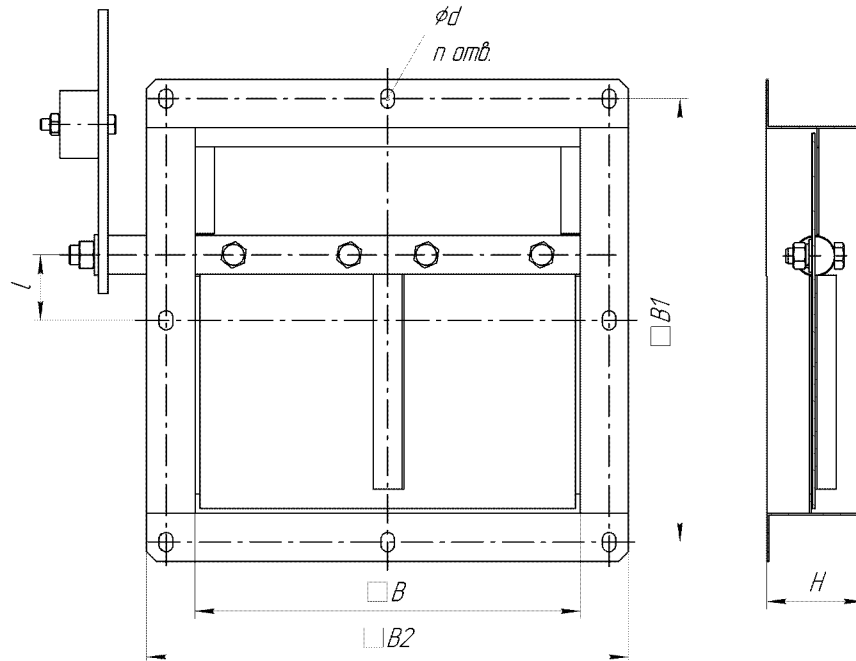

ГАБАРИТНЫЕ И ПРИСОЕДИНИТЕЛЬНЫЕ РАЗМЕРЫ

| Обозначение | Размеры, мм | | | | | | n, шт |
|-------------|-------------|------|------|----|-----|-------|-------|
| | □B | □B1 | □B2 | H | l | d | |
| КОп | 150 | 180 | 200 | 50 | 28 | 7×10 | 2×8 |
| КОп-01 | 200 | 230 | 250 | 50 | 34 | 7×10 | 2×8 |
| КОп-02 | 250 | 280 | 300 | 50 | 41 | 7×10 | 2×8 |
| КОп-03 | 400 | 430 | 450 | 50 | 66 | 7×10 | 2×12 |
| КОп-04 | 500 | 530 | 550 | 50 | 83 | 7×10 | 2×16 |
| КОп-05 | 800 | 840 | 870 | 64 | 132 | 10×16 | 2×20 |
| КОп-06 | 1000 | 1048 | 1090 | 72 | 166 | 12×18 | 2×28 |