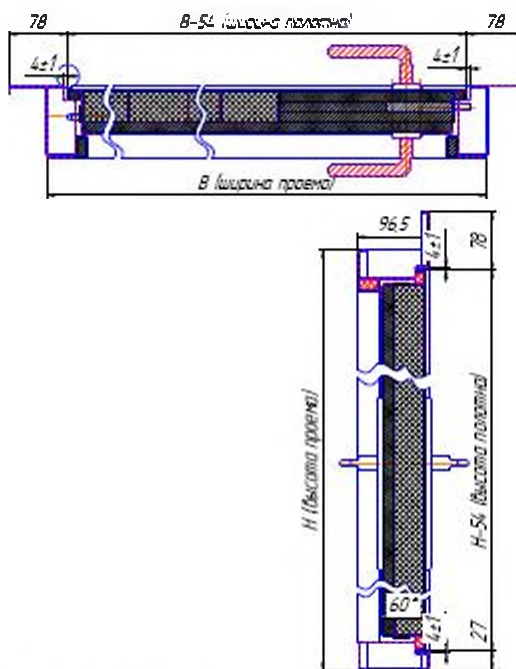

НАЗНАЧЕНИЕ

Надежной преградой перед распространением огня во время пожара станут противопожарные двери. Обладающие специальными параметрами двери не только локализируют распространение пожара и ограничат площадь горения, но и значительно уменьшат ущерб, обеспечат наличие некоторого промежутка дополнительного времени для незамедлительной эвакуации людей из помещения. Противопожарные двери целесообразно установить в помещениях, где пребывают люди или предназначенных для хранения вещей, которые имеют особую ценность: офисах, торговых и гостиничных комплексах, больницах, спортивных зданиях, ресторанах и театрах, банках и хранилищах, музеях и библиотеках, жилых домах, производственных помещениях. Устанавливаемые в целях противопожарных преград двери можно оборудовать механизмами самозакрывания. Все противопожарные двери нашего производства отвечают требуемым стандартам огнестойкости и получили соответствующие сертификаты, предусмотренные правилами пожарной безопасности.